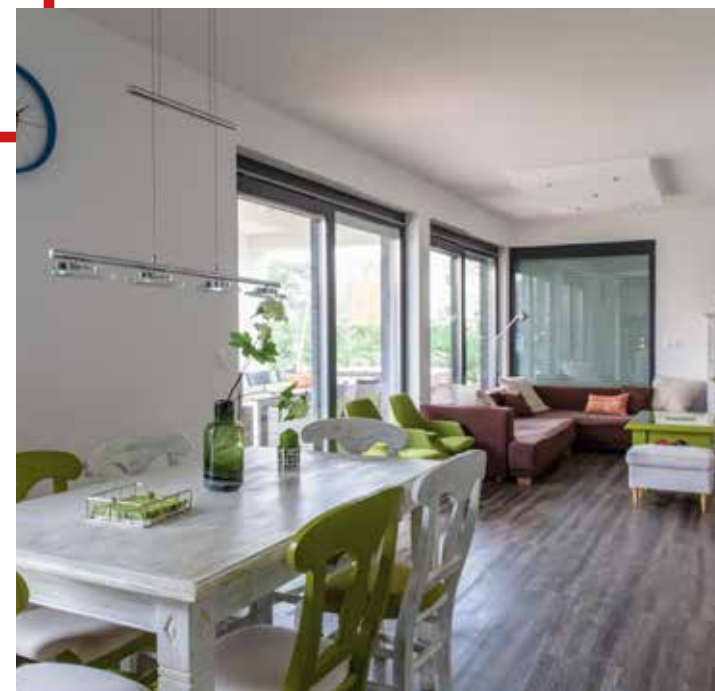

EXKLUSIVES EINFAMILIENHAUS IM MINIMAL STIL

Stadt: Balatonöszöd

203 m²